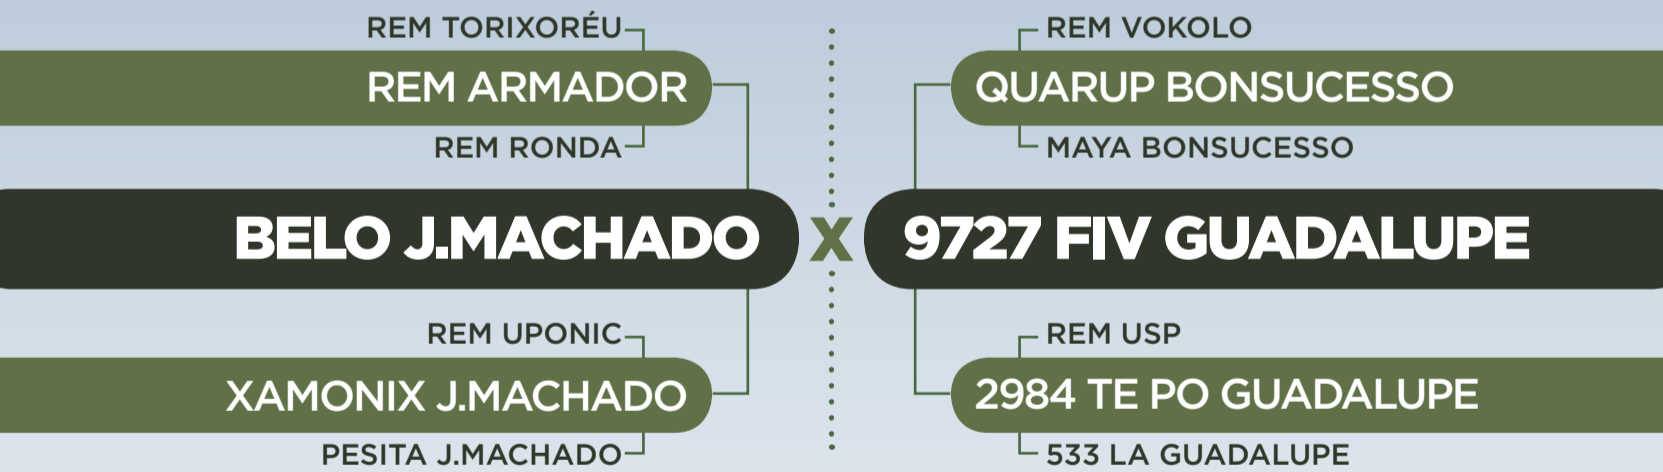

ANCP		MP120		DP210		DP365		DP450		DPE365		DPE450		DAOL		DACAB		DSTAY		DIPP		D3P		DPN	
MGTe	TOP	DEP	TOP	DEP	TOP	DEP	TOP	DEP	TOP	DEP	TOP	DEP	TOP	DEP	TOP	DEP	TOP	DEP	TOP	DEP	TOP	DEP	TOP	DEP	TOP
31,27	0,1	3,34	6	18,74	0,5	30,46	1	27,87	2	2,05	0,5	2,11	1	4,13	1	0,52	10	93,94	0,5	-1,51	1	90,91	3	0,90	72
PMGZ		PM-EM		TMD		PD-ED		PA-ED		PS-ED		PE-365		PE-450		AOL		ACAB		STAY		IPP		PN	
iABCZg	DECA	DEP	DECA	DEP	DECA	DEP	DECA	DEP	DECA	DEP	DECA	DEP	DECA	DEP	DECA	DEP	DECA	DEP	DECA	DEP	DECA	DEP	DECA	DEP	DECA
39,91	1	6,01	1,00	14,58	1	15,83	1	22,56	1	28,27	1	1,70	1	2,78	1	4,11	1	1,19	1	47,87	1	-37,23	1	0,59	10
GENEPLUS		TMD		PD		PS		GPD		RD		AOL		EGS		PES		STAY		IPP		PN			
IQG	TOP	DEP	TOP	DEP	TOP	DEP	TOP	DEP	TOP	DEP	TOP	DEP	TOP	DEP	TOP	DEP	TOP	DEP	TOP	DEP	TOP	DEP	TOP		
52,65	0,1	14,58	0,1	15,83	0,1	28,27	0,1	12,44	0,5	0,68	15	4,11	0,1	1,19	11	2,77	0,1	47,87	0,1	-37,23	0,1	0,59	93		

Prenhe do INVICTUS TE DA HORA. Previsão de parto: 25/09/2023

MGTe (cria): 31,85 • TOP: 0,1% | iABCZg (cria): 33,69 • DECA: 1 | IQG (cria): 50,83 • TOP: 0,1%