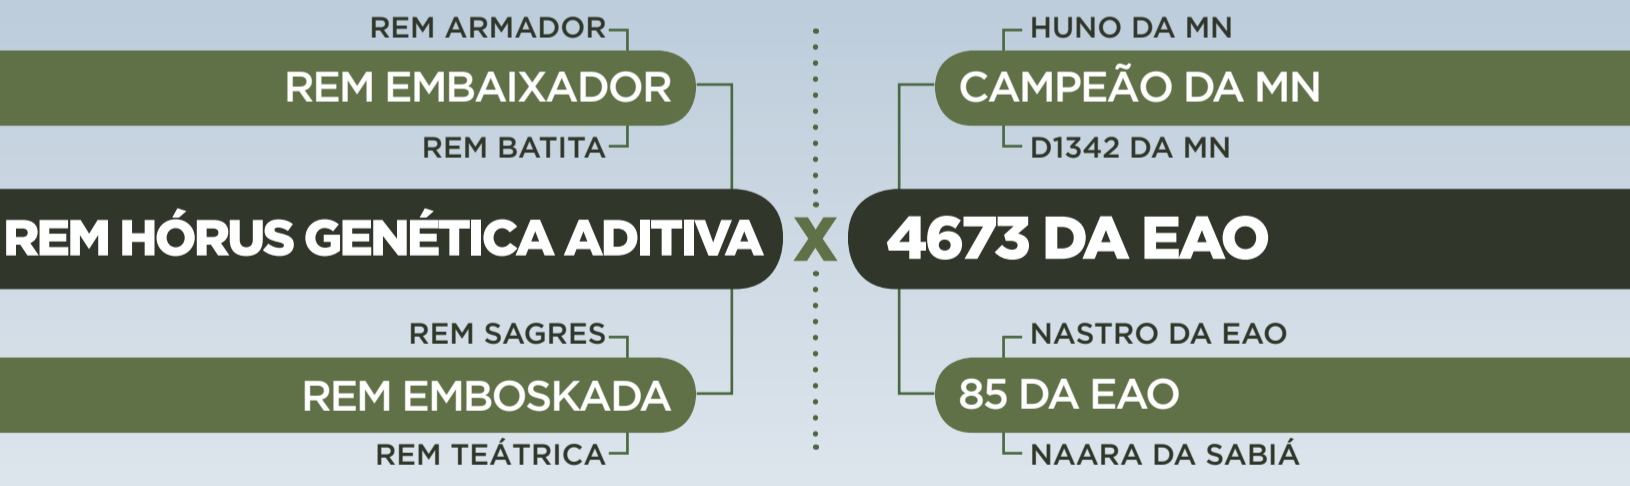

ANCP		MP120		DP210		DP365		DP450		DPE365		DPE450		DAOL		DACAB		DSTAY		DIPP		D3P		DPN	
MGTe	TOP	DEP	TOP	DEP	TOP	DEP	TOP	DEP	TOP	DEP	TOP	DEP	TOP	DEP	TOP	DEP	TOP	DEP	TOP	DEP	TOP	DEP	TOP	DEP	TOP
29,52	0,5	7,65	0,1	16,3	2	31,92	0,5	31,7	1	1,64	2	1,3	7	2,82	3	1,25	0,5	83,5	13	-0,93	17	83,98	19	1,05	78
PMGZ		PM-EM		TMD		PD-ED		PA-ED		PS-ED		PE-365		PE-450		AOL		ACAB		STAY		IPP		PN	
iABCZg	DECA	DEP	DECA	DEP	DECA	DEP	DECA	DEP	DECA	DEP	DECA	DEP	DECA	DEP	DECA	DEP	DECA	DEP	DECA	DEP	DECA	DEP	DECA	DEP	DECA
32,44	1	7,28	1,00	15,87	1	15,94	1	23,91	1	29,16	1	1,23	1	1,42	1	3,19	1	2,40	1	40,32	1	-14,17	2	0,66	10
GENEPLUS		TMD		PD		PS		GPD		RD		AOL		EGS		PES		STAY		IPP		PN			
IQG	TOP	DEP	TOP	DEP	TOP	DEP	TOP	DEP	TOP	DEP	TOP	DEP	TOP	DEP	TOP	DEP	TOP	DEP	TOP	DEP	TOP	DEP	TOP	DEP	TOP
44,56	0,1	15,87	0,1	15,94	0,1	29,16	0,1	13,22	0,5	1,86	1	3,19	1	2,40	1	1,42	2	40,32	1	-14,17	13	0,66	96		

Prenhe do LUCK FIV KATISPERA. Previsão de parto: 14/08/2023
MGTe (cria): 30,3 • TOP: 0,5% | iABCZg (cria): 33,96 • DECA: 1 | IQG (cria): 50,43 • TOP: 0,1%