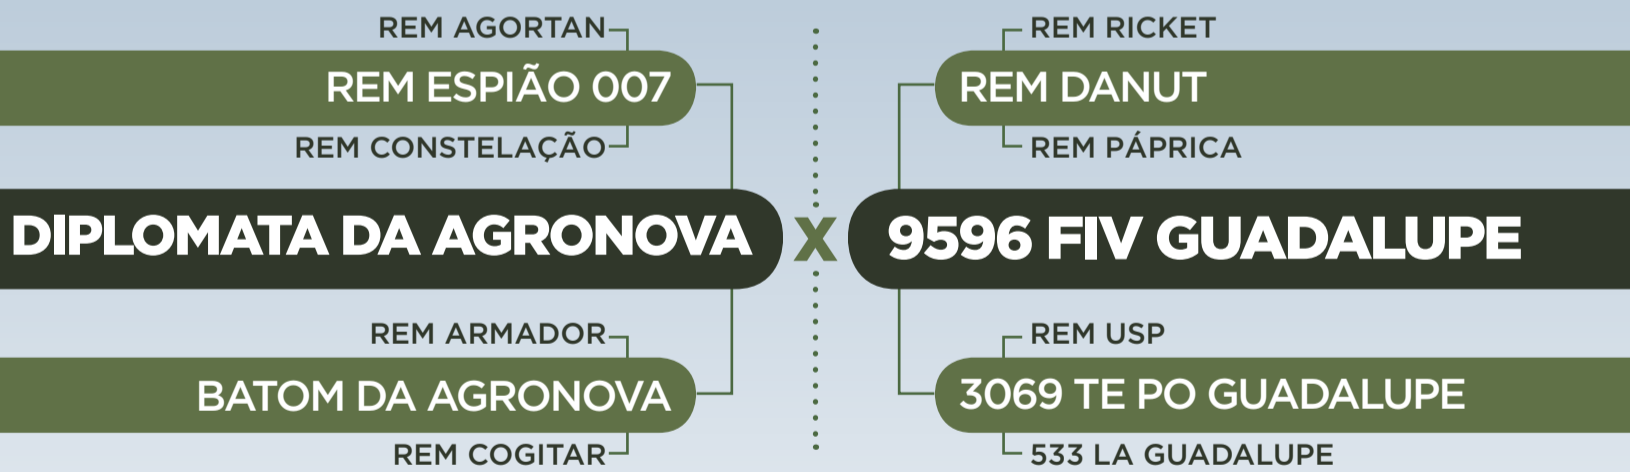

LOTE
07
INDIVIDUAL | ANIMAL

Guadalupe Agropecuária

A3214 FIV GUADALUPE

RG: FGP A 3214 • NASC.: 24/06/2022 • FÊMEA

CLIQUE  **NA IMAGEM**

PARA VER O VÍDEO DO LOTE

ANCP		MP120		DP210		DP365		DP450		DPE365		DPE450		DAOL		DACAB		DSTAY		DIPP		D3P		DPN	
MGT _e	TOP	DEP	TOP	DEP	TOP	DEP	TOP	DEP	TOP	DEP	TOP	DEP	TOP	DEP	TOP	DEP	TOP	DEP	TOP	DEP	TOP	DEP	TOP	DEP	TOP
32,91	0,1	4,1	3	19,2	0,5	31,43	1	33,12	0,5	1,7	2	1,49	5	5,03	0,5	0,92	2	94,7	0,5	-1,49	2	86,55	11	1,50	90
PMGZ		PM-EM		TMD		PD-ED		PA-ED		PS-ED		PE-365		PE-450		AOL		ACAB		STAY		IPP		PN	
iABCZ _g	DECA	DEP	DECA	DEP	DECA	DEP	DECA	DEP	DECA	DEP	DECA	DEP	DECA	DEP	DECA	DEP	DECA	DEP	DECA	DEP	DECA	DEP	DECA	DEP	DECA
44,02	1	5,02	1,00	15,12	1	16,80	1	27,56	1	35,56	1	1,15	1	2,02	1	6,44	1	3,17	1	49,79	1	-45,18	1	0,82	10
GENEPLUS		TMD		PD		PS		GPD		RD		AOL		EGS		PES		STAY		IPP		PN			
IQG	TOP	DEP	TOP	DEP	TOP	DEP	TOP	DEP	TOP	DEP	TOP	DEP	TOP	DEP	TOP	DEP	TOP	DEP	TOP	DEP	TOP	DEP	TOP	DEP	TOP
62,32	0,1	15,12	0,1	16,80	0,1	35,56	0,1	18,75	0,1	0,81	12	6,44	0,1	3,17	0,1	2,02	0,1	49,79	0,1	-45,18	0,1	0,82	99		